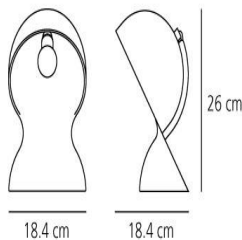

LUMINAIRE

- Watt: **28W**
- Tension: **220V-240V**
- Flux Lumineux (lm): **345lm**
- CCT: **2800K**

DESCRIPTION

Voici la réédition de la lampe des années 60 dessinée par Vico Magistretti. Dalù exprime l'esprit de notre temps. Elle est proposée en quatre coloris pour conserver son incontournable design original. La lampe est composée d'un corps unique en matériau thermoplastique moulé. Emission directe.

CODE PRODUIT: 1466030A

CARACTÉRISTIQUES

- Code Article : **1466030A**
- Couleur: **Noir**
- Installation: **Table**
- Matériaux: **polycarbonate**
- Séries: **Design Collection**
- Environnement: **Indoor**
- Type de projet: **Résidentiels**
- Emission: **Directe**
- dessiné par: **Vico Magistretti**

DIMENSIONS

- Longueur : **cm 18.4**
- Largeur: **cm 18.4**
- Hauteur: **cm 26**
- Résistance à l'impact: **N.D.**
- Test au fil incandescent: **N.D.°**

SOURCE NON INCLUSE

- Catégorie: **HALO**
- Nombre: **1**
- Lbs: **D45**
- Watt: **30W**
- Culot: **E14**

SOURCES ALTERNATIVES

- Catégorie: **LED RETROFIT**
- Nombre: **1**
- Watt: **4W**